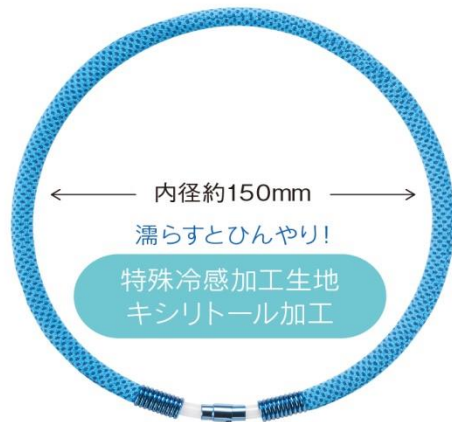

女性も男性も使いやすい
スポーティなクールネックリング

マグネット式で
簡単に装着

首元ひんやりスポーティリング

ケース入数 : 160個

単価 : **398円** (税別)

商品コード : 35994

参考上代 : 2,000円

受注単位 : 160個 (160入 × 1カートン)

サイズ : 約φ170mm

箱サイズ :

個装形態 : 包装袋

材質 : ポリエステル・ステンレス鋼・PVC・磁石

色 : 単色

備考 :

カタログ : SPsource 2026夏 144号 P.20,209

現在庫 : 4,300 pcs.

※ケース割れ時別途送料1,000円がかかります。

※在庫限り

【お問い合わせ】〒543-0001 大阪市天王寺区上本町7-1-3

株式会社 ミヨシ商会

TEL06-6771-0143 FAX0120-00-1560

※現在庫および入荷情報は2026年4月22日現在の情報です。