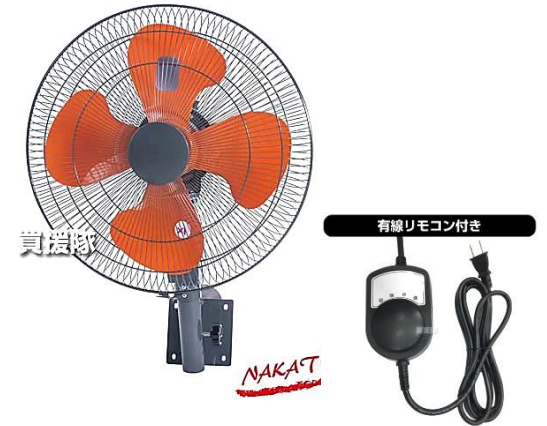

③ナカトミ 壁掛け工場扇 45cm HZW-45P

ご提案価格：¥11,800税別

45cm 壁掛け 工場扇 HZW-45P

- ●サイズ：幅515×奥行330×高さ720(mm)
- ●本体重量：約5.5kg
- ●ファン：45cm 4枚(樹脂) ※スピナー固定式
- ●首振り：首振り[左右] 約80度
  首折れ[上下] 4段階(手動)
- ●電源コード VCTF 0.75mm² 全長約3.2m(アースクリップなし)

【お問い合わせ】 ☎543-0001 大阪市天王寺区上本町7-1-3

株式会社 ミヨシ商会

TEL06-6771-0143 FAX0120-00-1560