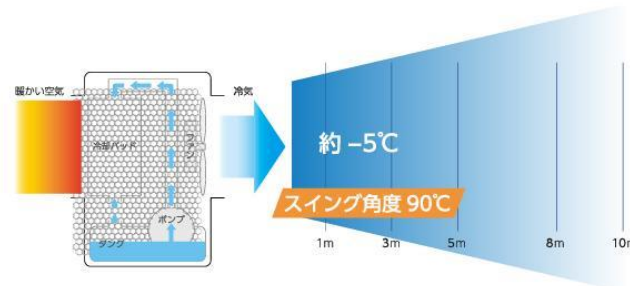

【お問い合わせ】 〒543-0001 大阪市天王寺区上本町7-1-3

株式会社 ミヨシ商会

TEL06-6771-0143 FAX06-6771-1668

PROMOTE

PCAF-80

少ない電力で熱中症対策ができる

パワフル冷風扇

気化式

人気サイズの
中型機

80ℓ

使用範囲
50-80㎡

仕様

- 電源：単相100V
- 消費電力：172W/220W
- 風量(最大)：120m³/min / 140m³/min
- 水蒸発量：約5~6ℓ/h
- タンク容量：約80L
- 連続使用時間：10~12h
- 給水方式：タンク貯水式(自動給水可能)
- 運転音(最大)：約58dB(A)
- ファン径：410mm
- 寸法：680×410×1290mm
- OFFタイマー：1~12時間
- 風量調節：3段階
- 質量：21.5kg
- 安全装置：水切れ探知/モーター加熱保護
- 風向：上下手動・左右オートスイング
- コード長さ：約3m

PROMOTE

PCAF-42

少ない電力で熱中症対策ができる