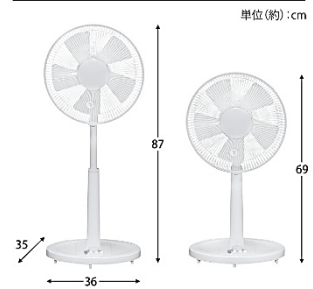

本体寸法(約)	幅36×奥行35×高さ69~87cm
消費電力(風量「強」時)	32 / 37W (50Hz / 60Hz)
羽根サイズ	直径30cm
羽根枚数	5枚
コード長さ	約1.6m
重量	約3kg

※商品の仕様は予告なく変更することがあります。

風量切替  
6段階  
首振り  
7.5時間  
入/切タイマー  
おやすみ  
リズム風  
モード

仕様

本体寸法(約): W360×D350×H680~870mm  
 本体重量: 2.8kg  
 消費電力: 2~20W(50Hz/60Hz)  
 首振り  
 ソフトタッチ風量6段階切替  
 7.5時間入/切タイマー  
 リズム風、おやすみ風  
 フラットガード